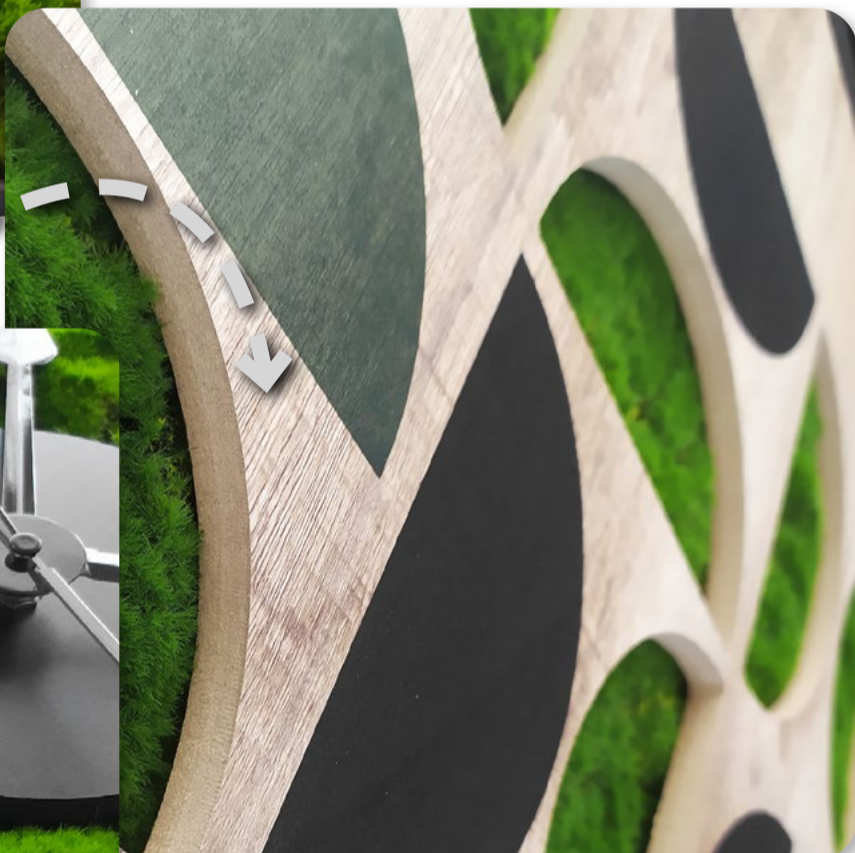

*źródło: <https://www.marketresearchfuture.com/reports/artificial-plants-market-10585>

Styler: Odpowiadamy na rynkowe trendy

STYLER

Odkryj naszą nową kolekcję, gdzie miękki, sztuczny mech spotyka się z ciepłym drewnem, tworząc wyjątkowe dekoracje ścienne. Już wkrótce w ofercie Stylera pojawią się eleganckie obrazy oraz zegary w zupełnie nowej odsłonie.

miękki sztuczny mech

mdf w kolorze ciepłego drewna

zegar ze sztucznym mchem

ATUTY NOWEJ KOLEKCJI

Przenikanie trendów z przestrzeni publicznych do domów

Odpowiedź na potrzebę kontaktu z naturą

Wygodna i atrakcyjna cenowo alternatywa dla naturalnych roślin